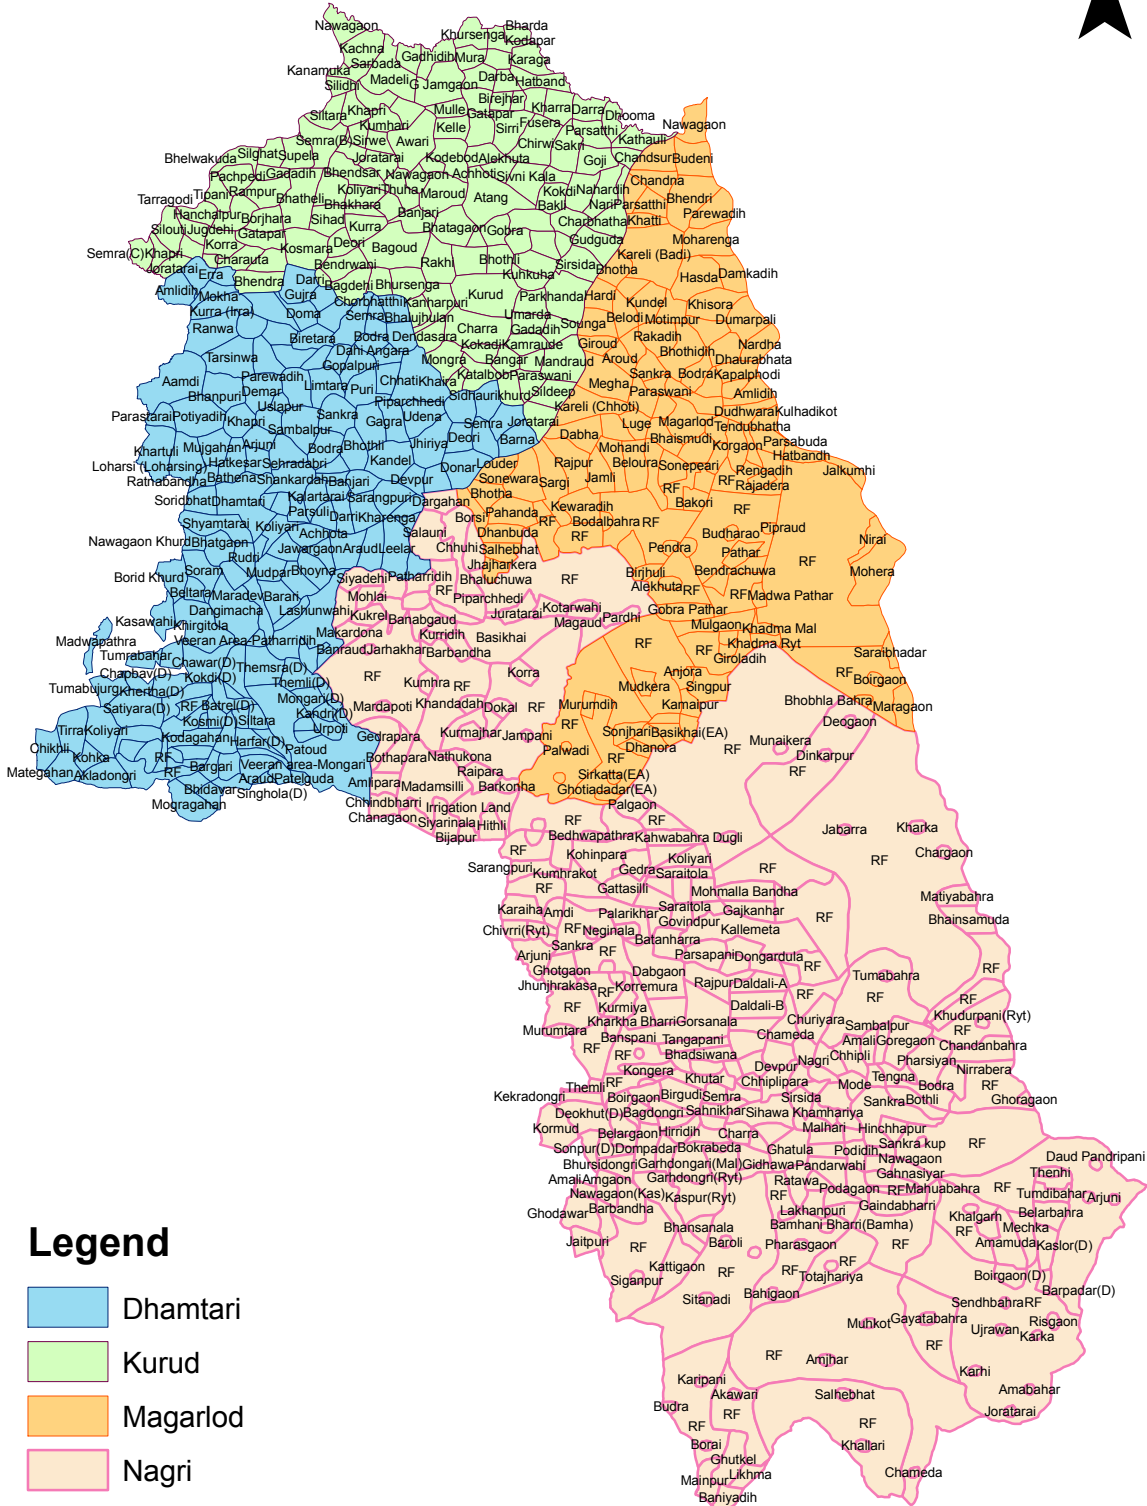

Dhamtari District

N

Legend

- Dhamtari
- Kurud
- Magarlod
- Nagri

Scale